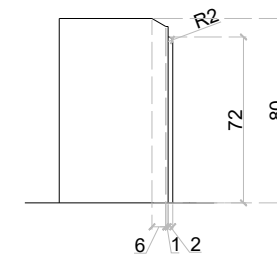

DT009

598X298X80 MM RECTANGLE

STONE HEIGHT

80 MM

A'-A SECTION